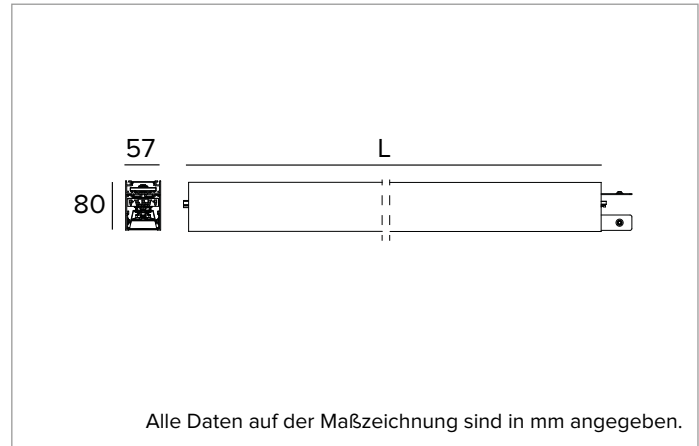

T027BW830ELDB | LOGICO EASY System 57 - UGR16

Lineare LED-Leuchte für Deckenanbau- oder Pendelmontage

	3000K	H(m)	D1(m)	D2(m)	E _{max} (lx)		
	Ra80	76°	58°				
	Fixture Power	89W	1	1.55	1.10	3456	
	Source Flux	10641lm	2	3.10	2.20	864	
	Fixture Flux	10642lm	3	4.65	3.30	384	
Efficacy	120lm/W	4	6.20	4.40	216		
6000760	I _{max} =380cd/klm	I _{max}	4041cd	5	7.75	5.49	138

Gehäuse aus lackiertem stranggepresstem Aluminium mit 57mm Breite.

Obere Abdeckung aus transluzentem Polycarbonat.

Farbe und Oberfläche: Schwarz

Abmessungen: L=2935mm

Gewicht: 7,83Kg

Version: LINEAR

Schutzart: IP40